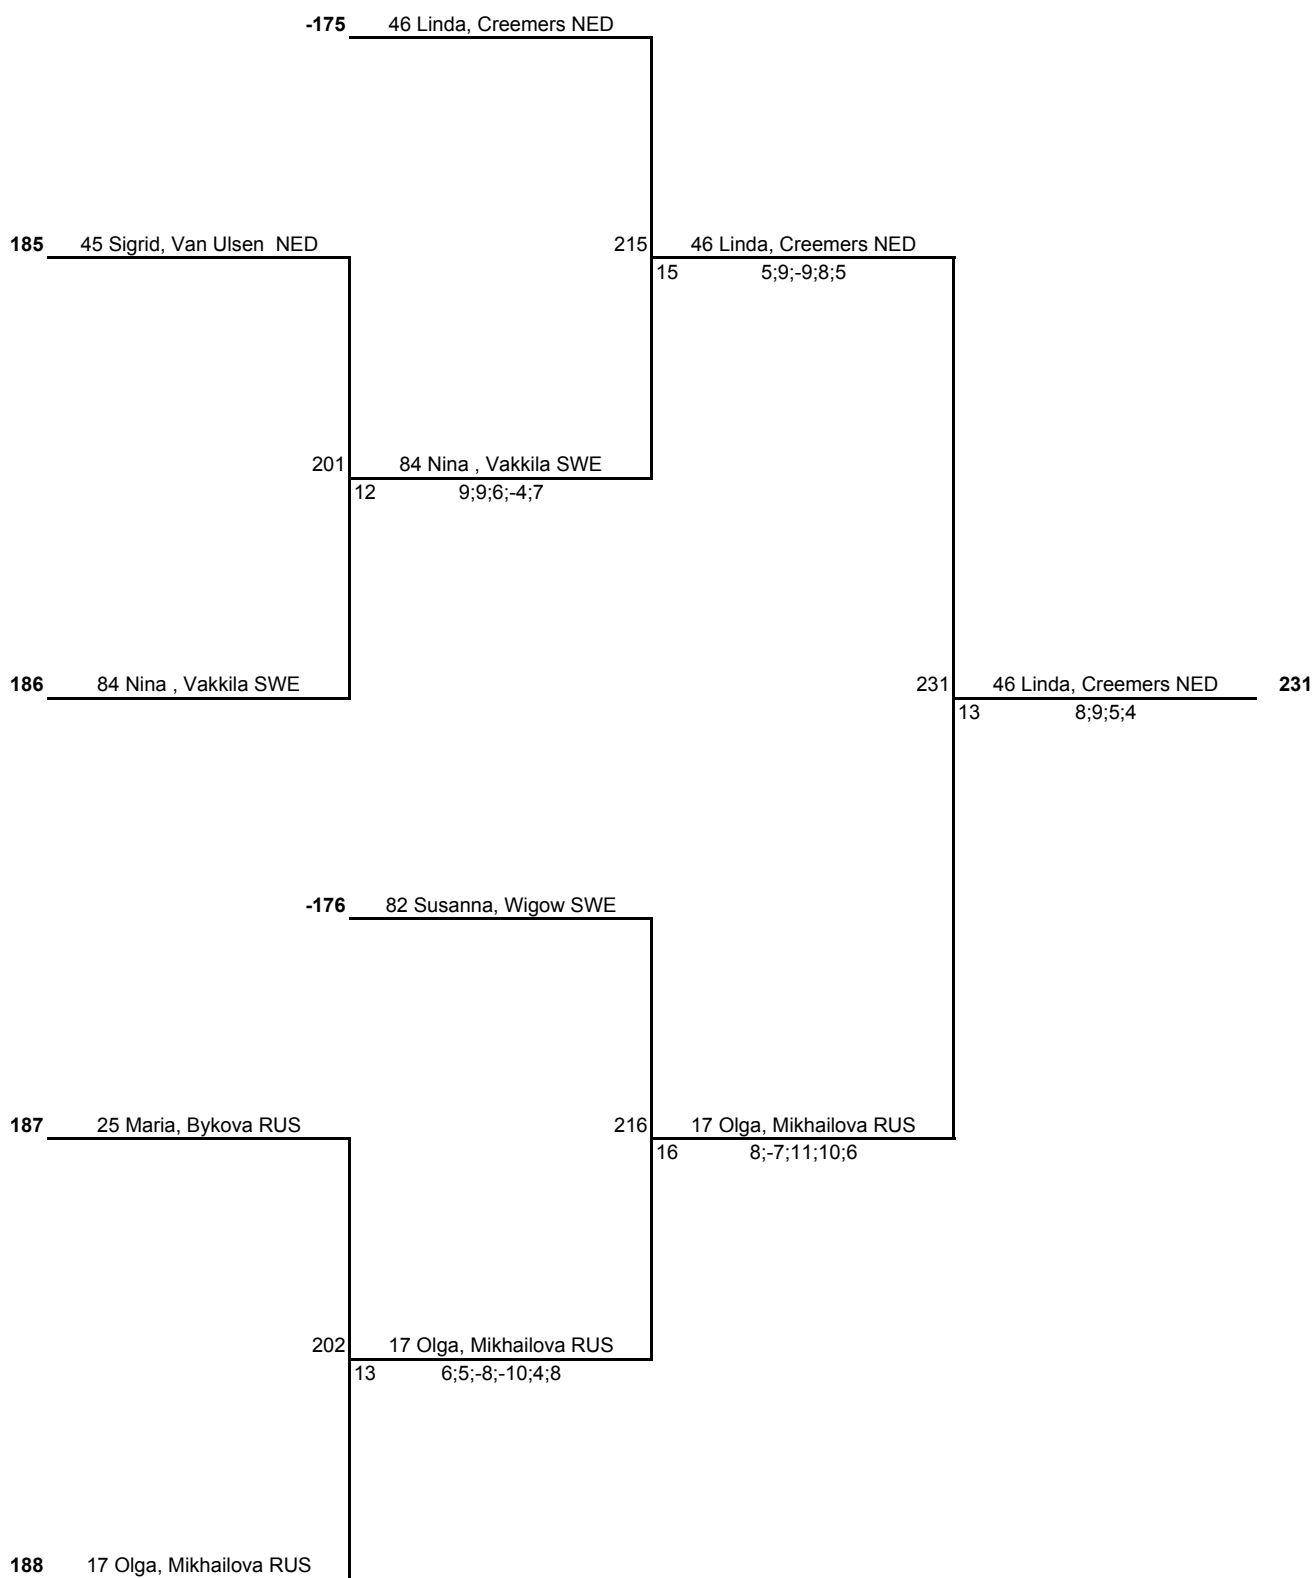

33. - 48.

25. - 32.

17. - 24.

Finlandia Open 2005, Women's Singel, Loser Draw

2.-4.12.2005

Page 3/4

Finlandia Open 2005, Women's Singel, Loser Draw

2.-4.12.2005

Page 4/4

13. - 16.

9. - 12.

7. - 8.