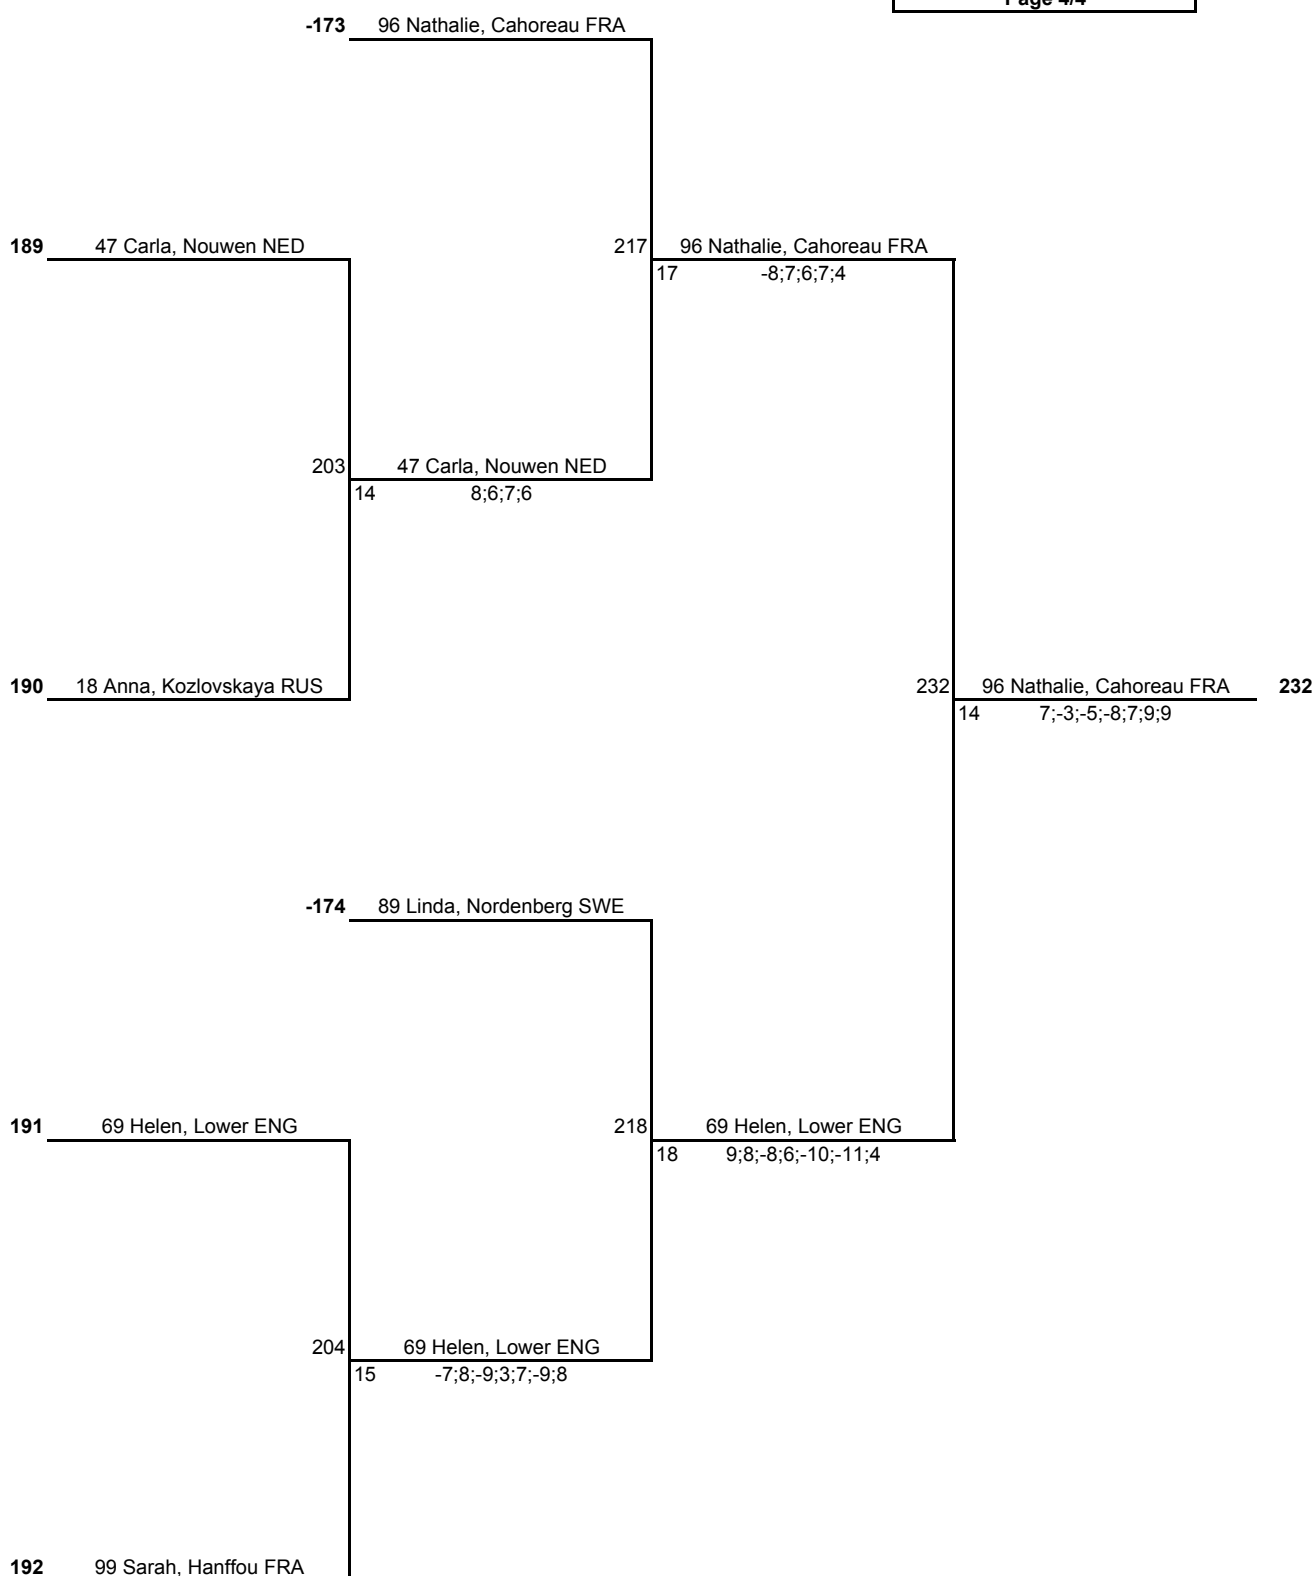

33. - 48.

25. - 32.

17. - 24.

Finlandia Open 2005, Women's Singel, Loser Draw

2.-4.12.2005

Page 3/4

Finlandia Open 2005, Women's Singel, Loser Draw

2.-4.12.2005

Page 4/4

13. - 16.

9. - 12.

7. - 8.