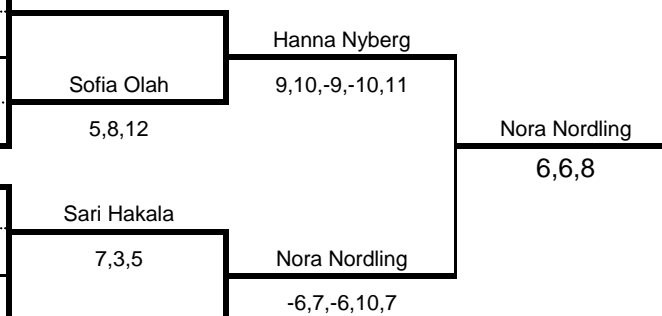

Kilpailu	Helsinki Open
Järjestäjä	SPTL
Luokka	NJ-15 / G-15
Pvm	15.5.2004 Klo

1	A1	Diana Atayan	Tosno
2	--		
3	C2	Marthe Nielsen	B-72
4	B2	Ksenia Vechina	Tosno

Marthe Nielsen

Diana Atayan	8,5,6,
--------------	--------

-7,-4,5,9,4

Diana Atayan	-9,11,9,9
--------------	-----------

5	C1	Elizaveta Vlasova	Tosno
6	A2	Henna Närhi	HP
7	--		
8	B1	Anna Berner	B-72

Henna Närhi	10,9,6
-------------	--------

Henna Närhi	7,-10,-4,6,5
-------------	--------------

Kilpailu	Helsinki Open	
Järjestäjä	SPTL	
Luokka	NJ-16 / G-16 cup	
Pvm	16.5.2004	Klo

1	A1	Hanna Nyberg	TIP-70
2	--		
3	B2	Sofia Olah	SeSi
4	C2	Anna Berner	B-72

5	C1	Sari Hakala	PuPy
6	A2	Marthe Nielsen	B-72
7	--	--	
8	B1	Nora Nordling	TIP-70