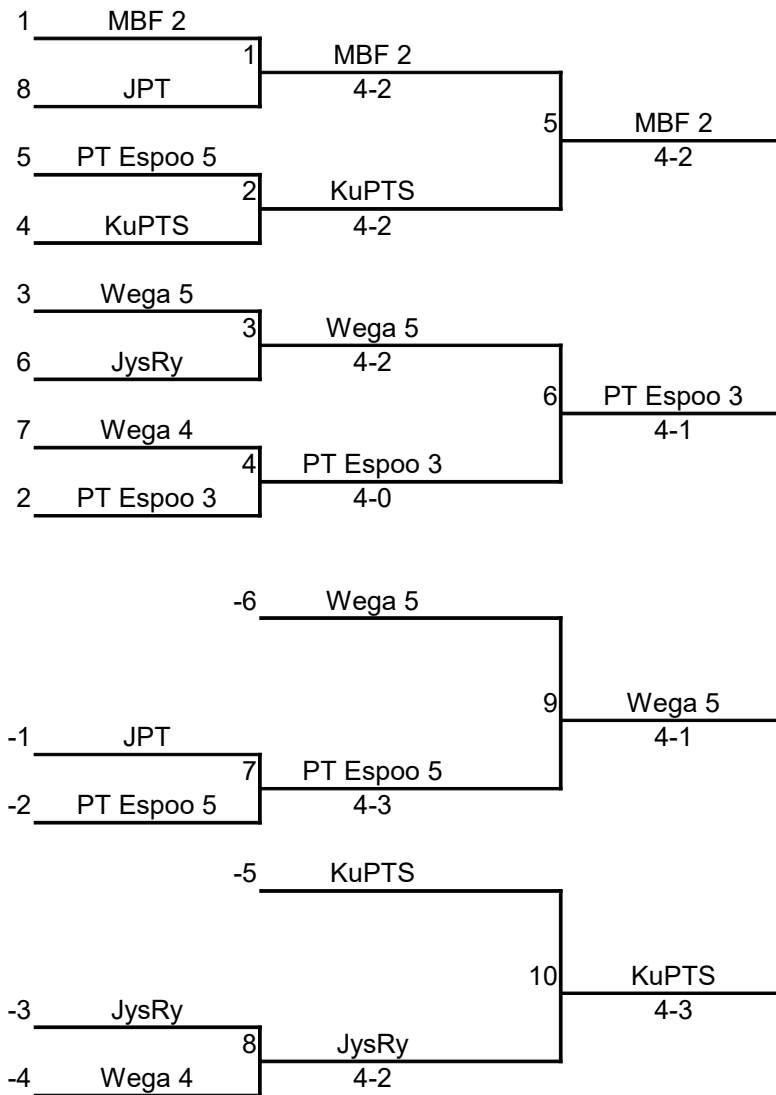

1.Div Nousukarsinta Kevät 2016

Ottelukaavio
 1.Divisioona
 Nousukarsinta
 Kevät 2016
 La 14.05.2016
 Helsinki
 Ruskeasuo
 Klo 11.00 alkaen

Päivitetty 14.05.2016

Sijoitusperusteet	Joukkue	Peruste	Lisäperuste
1	MBF 2	1-divisioonan 7.	
2	PT Espoo 3	1-divisioonan 8.	
3	Wega 5	0 hävittyä pistettä	
4	KuPTS	1 hävitty piste	
5	PT Espoo 5	3 hävittyä pistettä	5/6 sääntö
6	JysRy	1 hävitty piste	5/6 sääntö
7	Wega 4	4 hävittyä pistettä	
8	JPT	5 hävittyä pistettä	

1.Div Nousukarsinta Kevät 2016

Lopputulokset

1 MBF 2	Jatkaa 1-divisioonassa
2 PT Espoo 3	Jatkaa 1-divisioonassa
3 Wega 5	Nousee 1-divisioonaan
4 KuPTS	Nousee 1-divisioonaan
5 PT Espoo 5	Jatkaa 2-divisioonassa
6 JysRy	Jatkaa 2-divisioonassa
7 Wega 4	Jatkaa 2-divisioonassa
8 JPT	Jatkaa 2-divisioonassa