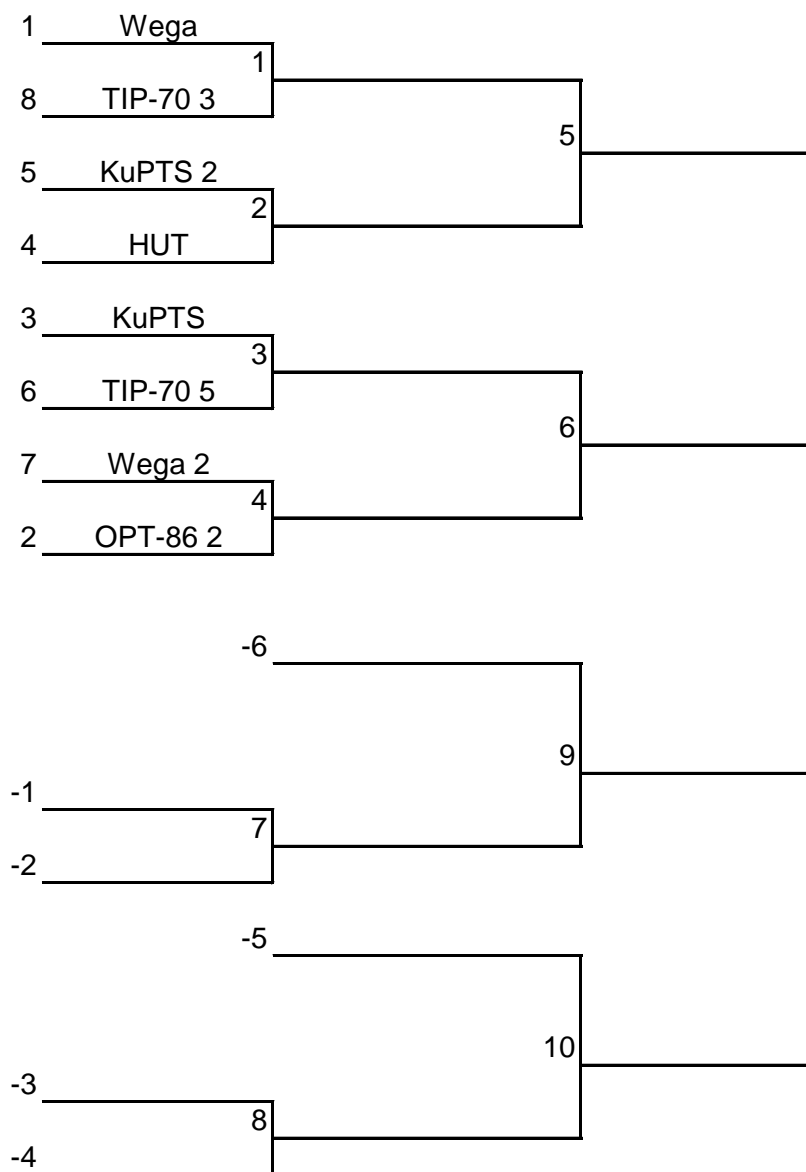

1.Div Nousukarsinta Kevät 2019

Ottelukaavio
 1.Divisioona
 Nousukarsinta
 Kevät 2019
 La 13.4.2019
 Helsinki
 Ruskeasuo
 Klo 9.30 alkaen

Päivitetty 09.04.2019

Sijoitusperusteet	Joukkue	Peruste	Lisäperuste
1	Wega	1-div 7.	
2	OPT-86 2	1-div 8.	
3	KuPTS	2CD-YL 1.	18 pistettä (0 hävittyä sarjapistettä)
4	HUT	2AB-YL 1.	16 pistettä (2 hävittyä sarjapistettä)
5	KuPTS 2	2CD-YL 2.	15 pistettä (2 hävittyä sarjapistettä)
6	TIP-70 5	2AB-YL 2.	15 pistettä (1 hävitty sarjapiste, 5/6 sääntö)
7	Wega 2	2AB-YL 3.	13 pistettä (5 hävittyä sarjapistettä)
8	TIP-70 3	2CD-YL 3.	12 pistettä (6 hävittyä sarjapistettä)

Lopputulokset

- 1
- 2
- 3
- 4
- 5
- 6
- 7
- 8

Sijoitusperusteet: http://www.sptl.fi/sptl_uudet/Tiedostot/OinasTeem/1-div_karsinta_ohje.doc
Ottelut pelataan mestaruussarjan pelisysteemillä eli sääntökirjan pykälien 6.7.4. ja 6.7.5. mukaisesti.