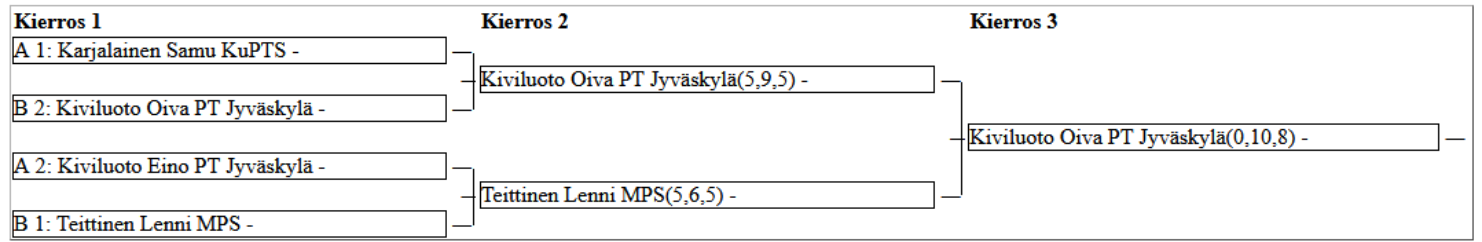

Pingiskoulu Cup-vaihe

Harrastajat Pooli A

	Rating	Pelaaja	Seura	Voittopist	Voitot	Erät	Pisteet	Sijoitus
1	838	Grönlund Hannu	Atlas	5	2	6-6	115-104	2
2	700	Kauppinen Leevi	KuPTS	4	1	4-7	95-108	3
3	700	Myyryläinen Samu	MPS	6	3	9-0	99-56	1
4	700	Nyysönen Elias	MPS	3	0	3-9	86-127	4

Ottelu	Tulos
1-3 (Grönlund Hannu - Myyryläinen Samu)	0-3 : 7-11 8-11 6-11
2-4 (Kauppinen Leevi - Nyysönen Elias)	3-1 : 11-9 8-11 11-6 11-8
1-4 (Grönlund Hannu - Nyysönen Elias)	3-2 : 11-4 10-12 10-12 11-6 11-3
2-3 (Kauppinen Leevi - Myyryläinen Samu)	0-3 : 9-11 8-11 3-11
1-2 (Grönlund Hannu - Kauppinen Leevi)	3-1 : 11-8 8-11 11-9 11-6
3-4 (Myyryläinen Samu - Nyysönen Elias)	3-0 : 11-4 11-9 11-2

Harrastajat Pooli B

	Rating	Pelaaja	Seura	Voittopist	Voitot	Erät	Pisteet	Sijoitus
1	810	Jokitulppo Raimo	LPTS	5	2	7-5	123-102	2
2	709	Karjalainen Samu	KuPTS	3	0	0-9	52-101	4
3	700	Tompuri Seppo	MPS	6	3	9-1	112-73	1
4	700	Valtola Lenni	PT Jyväskylä	4	1	5-6	94-105	3

Ottelu	Tulos
1-3 (Jokitulppo Raimo - Tompuri Seppo)	1-3 : 9-11 13-11 5-11 8-11
2-4 (Karjalainen Samu - Valtola Lenni)	0-3 : 2-11 7-11 8-11
1-4 (Jokitulppo Raimo - Valtola Lenni)	3-2 : 8-11 16-14 9-11 11-3 11-3
2-3 (Karjalainen Samu - Tompuri Seppo)	0-3 : 5-11 11-13 3-11
1-2 (Jokitulppo Raimo - Karjalainen Samu)	3-0 : 11-7 11-8 11-1
3-4 (Tompuri Seppo - Valtola Lenni)	3-0 : 11-4 11-6 11-9