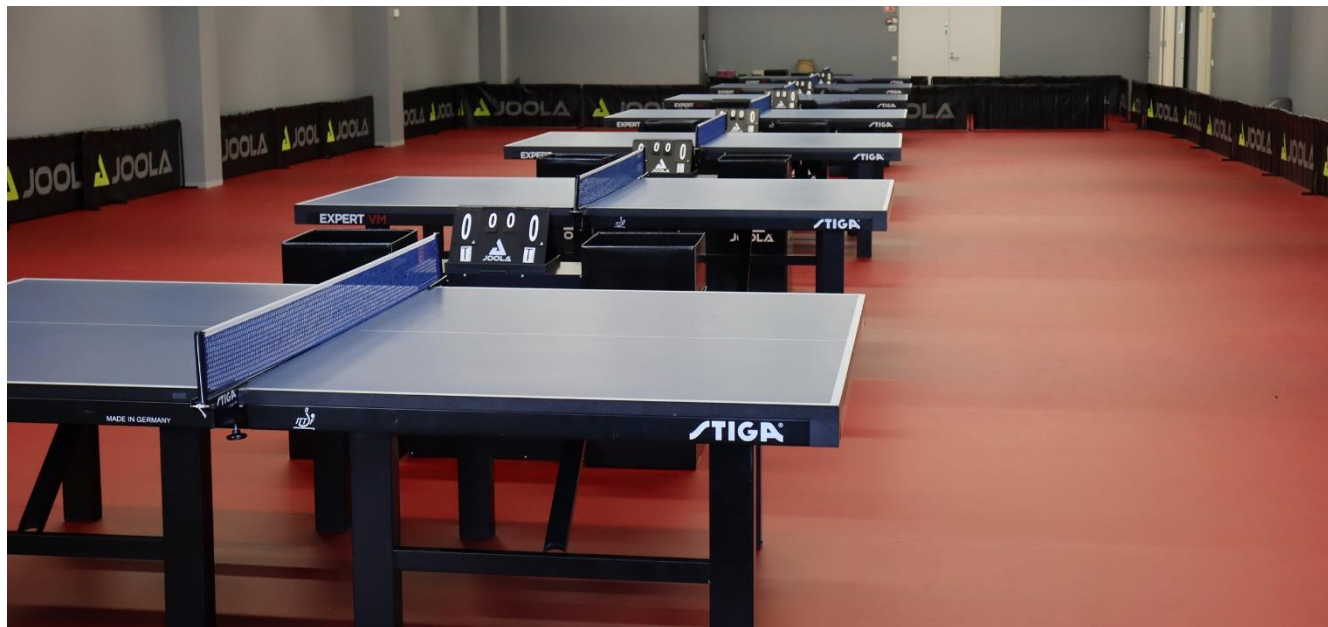

## HALLIN AVAJAISKISAT 30.10.2022

Pöytätennis Jyväskylä ry. järjestää Suomen Pöytätennisliiton luvalla kansalliset kilpailut sunnuntaina 30. lokakuuta. Kilpailut järjestetään Jyväskylän uudessa pöytätennishallissa osoitteessa Sorastajantie 1, 40320 Jyväskylä.