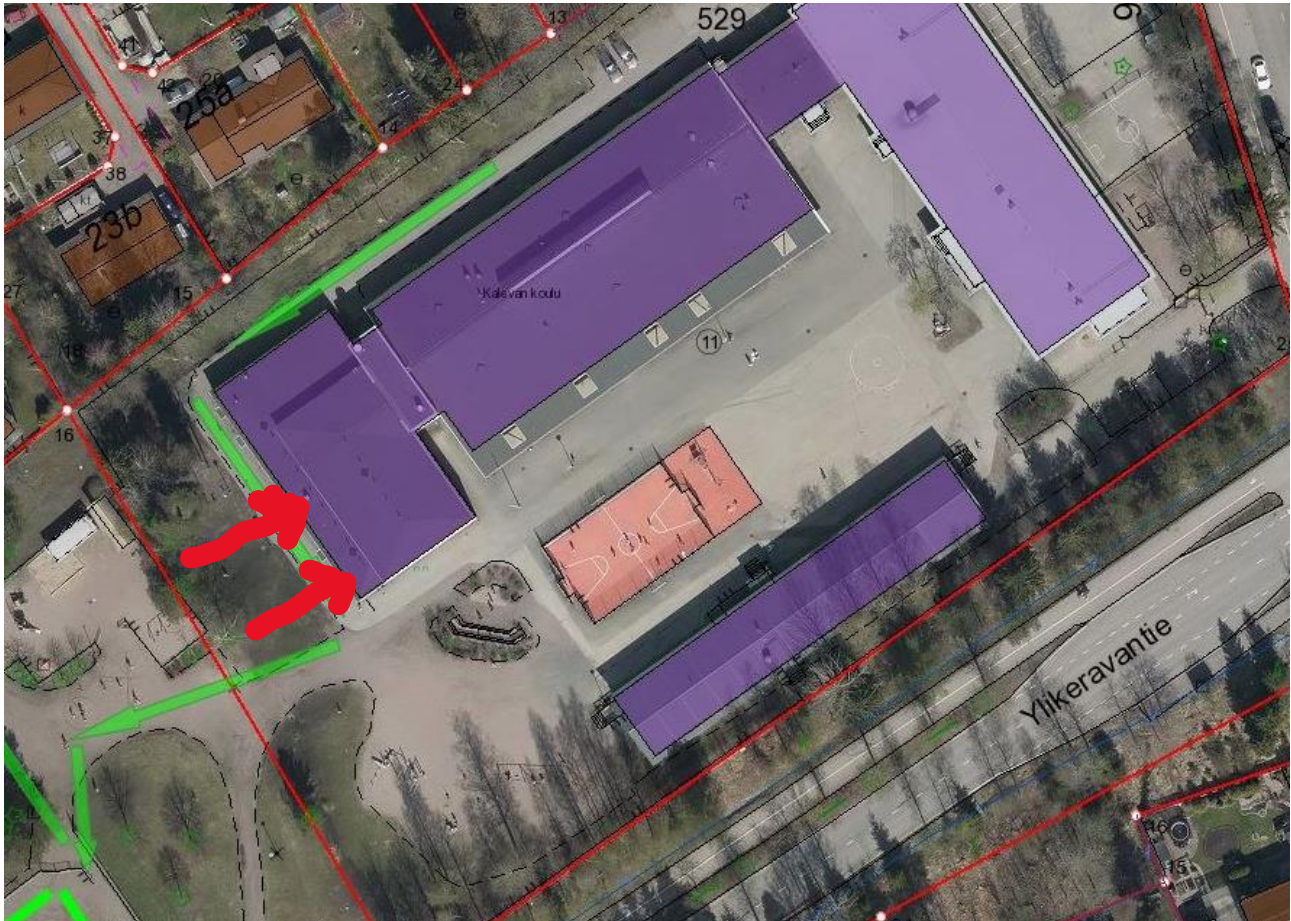

Parkkipaikat: Koulun välittömässä läheisyydessä on niukasti parkkipaikkoja. Autojen parkkeeraukseen voi käyttää myös Nuorisotalo Häkin parkkipaikkaa osoitteessa Loitsutie 1. Keravan Kaleva on omakotivaltaista aluetta ja siellä mahtuu parkkeeraamaan kaduille hyvin liikennesääntöjä noudattaen.

Sisäänkäynti koululle: Sisäänkäynti koululle tapahtuu koulun lounaispäädyssä olevien pukuhuoneiden kautta, jotka on alla olevassa kuvassa merkitty punaisilla nuolilla.

Pelipallo: Järjestäjien määräämä hyvälaatuinen Joolan treenipallo.

Keskeiset säännöt:

- Pelimuoto on paras kolmesta erästä kaikissa sarjoissa
- Erät pelataan 11 pisteeseen, 10–10 tilanteen jälkeen ratkaistaan erä kahden pisteen erolla
- Käsilyöntöjä ei sallita, vaan pallo tulee heittää vähintään 15 cm ylöspäin pöydän takana. Käsilyöntöt uusitaan tuomarin käskystä ilman rangaistusta.
- Pelaajien tulee noudattaa hyviä tapoja ja urheilullista käyttäytymistä. Kavereiden kannustaminen on suositeltavaa.
- Pelaajien keskinäinen järjestys ratkaistaan seuraavassa järjestyksessä:
  1. voitettut ottelut
  2. voitettujen erien ja hävittyjen erien välinen suhdeluku
  3. Voitettujen pisteiden ja hävittyjen pisteiden välinen suhdeluku
  4. Jos joku pelaajaa ei pelaa luokkaa loppuun, mitätöidään kyseisen pelaajan kaikki ottelutPelaajien keskinäisten otteluiden lopputuloksella ei ole merkitystä em. etusijajärjestyksessä

Tuomarointi: Pelien tuomaroinnista ovat vastuussa järjestävän seuran jäsenet sekä osallistujien vanhemmat.